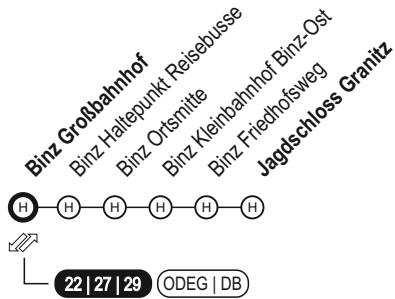

## 28 Pendelbus Binz - Jagdschloss Granitz

## 28 Pendelbus Binz - Jagdschloss Granitz

| Haltestellen               |    | täglich |       |       |       |       |       |       |       |       |
|----------------------------|----|---------|-------|-------|-------|-------|-------|-------|-------|-------|
| Information zur Fahrt      |    |         |       |       |       |       |       |       |       | Z     |
| Fußnoten                   |    |         |       |       |       |       |       |       |       |       |
| Binz Großbahnhof           | ab | 09:58   | 10:58 | 11:58 | 12:58 | 13:58 | 14:58 | 15:58 | 16:58 | 17:58 |
| Binz Haltepunkt Reisebusse |    | 09:59   | 10:59 | 11:59 | 12:59 | 13:59 | 14:59 | 15:59 | 16:59 | 17:59 |
| Binz Ortsmitte             |    | 10:01   | 11:01 | 12:01 | 13:01 | 14:01 | 15:01 | 16:01 | 17:01 | 18:01 |
| Binz Kleinbahnhof Binz-Ost |    | 10:04   | 11:04 | 12:04 | 13:04 | 14:04 | 15:04 | 16:04 | 17:04 | 18:04 |
| Jagdschloss Granitz        | an | 10:18   | 11:18 | 12:18 | 13:18 | 14:18 | 15:18 | 16:18 | 17:18 | 18:18 |

Z - verkehrt nur im Zeitraum vom 01.04. bis zum 31.10.25