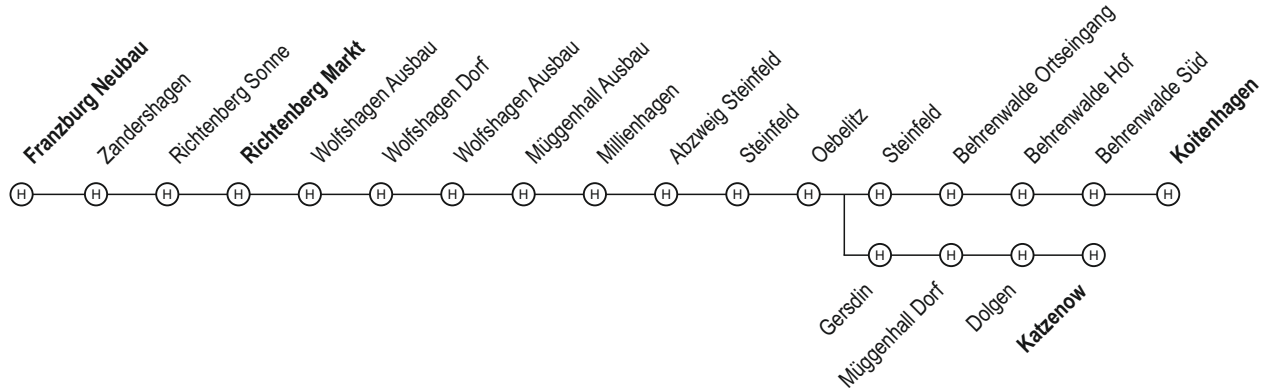

301 Franzburg - Richtenberg - Koitenhagen

Bitte beachten Sie, dass dies eine vereinfachte und reduzierte Darstellung der Linienführung ist. Die exakten Fahrtverläufe der einzelnen Fahrten können Sie den folgenden Tabellen entnehmen.

301 Franzburg - Richtenberg - Koitenhagen und zurück

Haltestellen	Montag bis Freitag				
Information zur Fahrt	S	S	S	S24	S1-4
Fußnoten					
Franzburg Neubau ab		11:50	14:08	15:23	Ⓟ 16:06
Zandershagen		Ⓟ 11:55	Ⓟ 14:13		Ⓟ 16:11
Richtenberg Sonne		Ⓟ 11:58	Ⓟ 14:16		Ⓟ 16:14
Richtenberg Markt	06:44	Ⓟ 12:00	Ⓟ 14:18		Ⓟ 16:16
Wolfshagen Ausbau		Ⓟ 12:04			
Wolfshagen Dorf		Ⓟ 12:07			
Wolfshagen Ausbau		Ⓟ 12:10			
Müggenhall Ausbau	06:50	Ⓟ 12:13	Ⓟ 14:24	Ⓟ 15:28	Ⓟ 16:22
Millienhagen	06:52	Ⓟ 12:15	Ⓟ 14:26	Ⓟ 15:29	Ⓟ 16:24
Abzweig Steinfeld		Ⓟ 12:16	Ⓟ 14:27		Ⓟ 16:25
Steinfeld		Ⓟ 12:17	Ⓟ 14:28		Ⓟ 16:26
Oebelitz		Ⓟ 12:19	Ⓟ 14:30		Ⓟ 16:28
Steinfeld		Ⓟ 12:21	Ⓟ 14:32		Ⓟ 16:30
Behrenwalde Ortseingang	06:55	Ⓟ 12:24	Ⓟ 14:35	Ⓟ 15:31	Ⓟ 16:33
Behrenwalde Hof	06:56	Ⓟ 12:25	Ⓟ 14:36	Ⓟ 15:32	Ⓟ 16:34
Behrenwalde Süd		Ⓟ 12:29	Ⓟ 14:40	Ⓟ 15:33	Ⓟ 16:38
Koitenhagen an	06:58	Ⓟ 12:35	Ⓟ 14:46	Ⓟ 15:35	Ⓟ 16:44

Haltestellen	Montag bis Freitag			
Information zur Fahrt	S	S	S	S24
Fußnoten				
Koitenhagen ab		06:58	Ⓟ 12:35	Ⓟ 15:35
Behrenwalde Süd		07:02		
Behrenwalde Hof		07:06	⎵ 12:37	⎵ 15:37
Behrenwalde Ortseingang	06:37	07:07	⎵ 12:38	⎵ 15:38
Abzweig Steinfeld				⎵ 15:41
Steinfeld	06:41	07:11		⎵ 15:42
Oebelitz	06:43	07:14		⎵ 15:43
Gersdin				⎵ 15:46
Müggenhall Dorf				⎵ 15:48
Dolgen				⎵ 15:55
Katzenow				Ⓟ 15:58
Steinfeld	06:45	07:16		
Abzweig Steinfeld	06:46	07:17		
Millienhagen	06:47	07:18	⎵ 12:41	
Müggenhall Ausbau	06:49	07:20	⎵ 12:43	
Richtenberg Markt	06:53	07:24		
Richtenberg Sonne	06:54	07:25		
Zandershagen	06:57	07:28		
Franzburg Neubau an	07:03	07:33	Ⓟ 12:48	