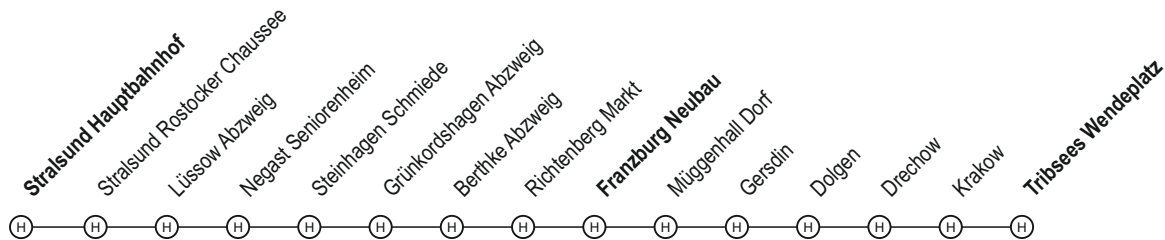

306 Stralsund - Franzburg - Tribsees

Bitte beachten Sie, dass dies eine vereinfachte und reduzierte Darstellung der Linienführung ist. Die exakten Fahrtverläufe der einzelnen Fahrten können Sie den folgenden Tabellen entnehmen.

Dolgen	06:48	06:55		07:42	07:43	09:34		12:19	12:19	14:02	14:02	15:59	17:39	08:19	12:19	16:19	
Katzenow	06:52				07:47				Ⓢ 12:21		Ⓢ 14:04						
Katzenow Abzweig	06:55	06:56		07:43		09:35		12:20	12:22	14:03	14:05	16:00	17:40	08:20	12:20	16:20	
Drechow	06:57	06:58		07:45		09:37		12:22	12:24	14:05	14:07	16:02	17:42	08:22	12:22	16:22	
Krakow	06:59	07:00		07:47		09:39		12:24	12:26	14:07	14:09	16:04	17:44	08:24	12:24	16:24	
Abzweig Thomashof	07:01	07:02		07:49		09:41		12:26	12:28	14:09	14:11	16:06	17:46	08:26	12:26	16:26	
Tribsees Am Tor	07:04	07:05		07:52		09:44		12:29	12:31	14:12	14:14	16:09	17:49	08:29	12:29	16:29	
Tribsees Seniorenheim	07:06	07:06		07:53		09:45		12:30	12:32	14:13	14:15	16:10	17:50	08:31	12:31	16:31	
Tribsees Wpl.	an	07:08	07:08		07:55		09:47		12:32	12:34	14:15	14:17	16:12	17:51	08:33	12:33	16:33