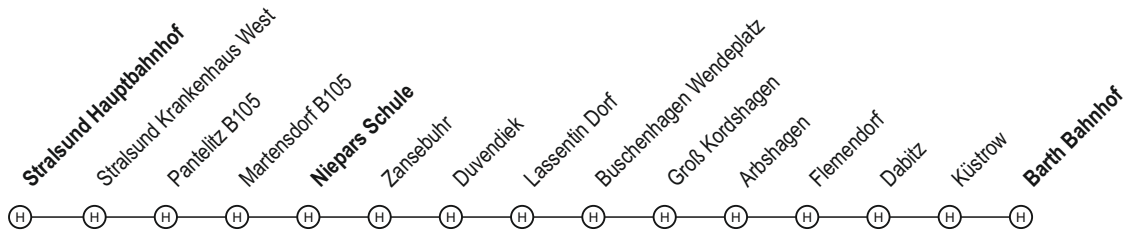

## 308 Stralsund - Niepars - Barth

Bitte beachten Sie, dass dies eine vereinfachte und reduzierte Darstellung der Linienführung ist. Die exakten Fahrtverläufe der einzelnen Fahrten können Sie den folgenden Tabellen entnehmen.