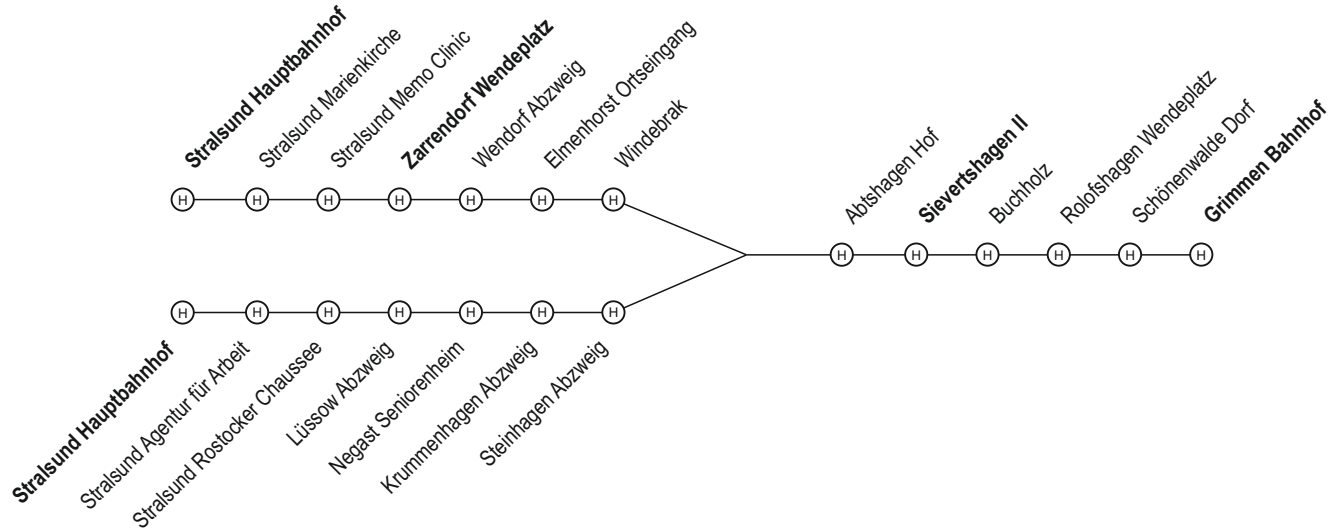

310 Stralsund - Zarrendorf - Sievertshagen - Grimmen

Bitte beachten Sie, dass dies eine vereinfachte und reduzierte Darstellung der Linienführung ist. Die exakten Fahrtverläufe der einzelnen Fahrten können Sie den folgenden Tabellen entnehmen.