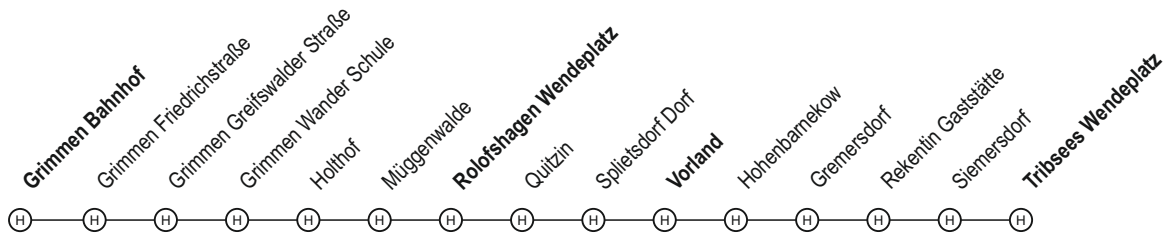

312 Grimmen - Rolofshagen - Vorland - Tribsees

Bitte beachten Sie, dass dies eine vereinfachte und reduzierte Darstellung der Linienführung ist. Die exakten Fahrtverläufe der einzelnen Fahrten können Sie den folgenden Tabellen entnehmen.

312 Grimmen - Rolofshagen - Vorland - Tribsees und zurück

Haltestellen	Montag bis Freitag			
	S	F25	S	S1-4
Information zur Fahrt				
Fußnoten				
Grimmen Neubauer Schule ab	11:55		13:52	
Grimmen Förderschule	11:57		13:54	15:30
Grimmen Bahnhof	11:59	13:00	13:56	15:32
Grimmen Koch Schule			13:59	
Grimmen Tribseeser Straße			14:01	15:34
Grimmen Gymnasium			14:03	15:38
Grimmen Tribseeser Straße			14:05	15:40
Grimmen Koch Schule				15:43
Grimmen Friedrichstraße	12:01	13:02	14:08	15:48
Grimmen Greifswalder Straße	12:02	13:03	14:09	15:49
Grimmen Wander Schule	12:06		14:13	
Grimmen Stralsunder Straße	12:07	13:06	14:14	Ⓟ 15:52
Holthof	12:10	13:09	14:17	} 15:55
Müggenwalde	12:12	13:11	14:19	} 15:57
Rolofshagen Wpl		Ⓟ 13:12		
Rolofshagen Ortseingang		} 13:13		
Rolofshagen Abzweig		Ⓟ 13:14		} 15:58
Rolofshagen Wpl				} 16:00
Rolofshagen Ortseingang				} 16:01
Quitzin	12:15	13:15	14:22	} 16:06
Splietsdorf Ausbau	12:18	13:18	14:25	} 16:08
Splietsdorf Dorf	12:19	13:19	14:26	} 16:09
Vorland	12:21	13:21	14:28	} 16:11
Gremersdorf Franzburger Straße			14:33	Ⓟ 16:14
Gremersdorf	12:25	13:25		
Rekentin Baracke	12:27	13:27		
Rekentin Gaststätte	12:29	13:29		
Siemersdorf Dorf	12:31	13:31		
Abzweig Siemersdorf	12:33	13:33		
Tribsees Wpl. an	12:38	13:38		