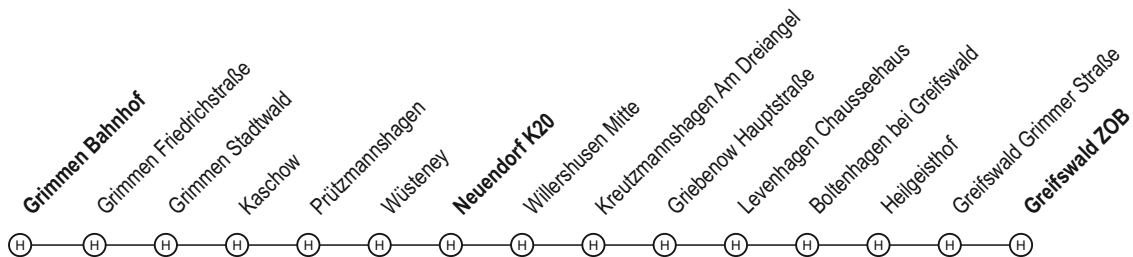

316 Grimmen - Neuendorf - Greifswald

Bitte beachten Sie, dass dies eine vereinfachte und reduzierte Darstellung der Linienführung ist. Die exakten Fahrtverläufe der einzelnen Fahrten können Sie den folgenden Tabellen entnehmen.

316 Grimmen - Neuendorf - Greifswald

Haltestellen	Montag bis Freitag							
	S	S	F4	S5	S1-4	S		S1-4
Information zur Fahrt								
Fußnoten								
Grimmen Wander Schule ab				12:45	12:50	13:48		
Grimmen Greifswalder Straße				12:50	12:55	13:53		
Grimmen Friedrichstraße				12:51	12:56	13:54		
Grimmen Förderschule				12:54	12:59	13:57		
Grimmen Bahnhof			10:45	12:56	13:01	13:59	15:20	15:32
Grimmen Koch Schule						14:01		
Grimmen Tribseeser Straße						14:03		15:34
Grimmen Gymnasium						14:05		15:38
Grimmen Tribseeser Straße						14:07		15:39
Grimmen Koch Schule								15:44
Grimmen Friedrichstraße			10:47	12:58	13:03	14:10	15:22	15:49
Grimmen Greifswalder Straße			10:48	12:59	13:04	14:11	15:23	15:50
Grimmen Stadtwald	06:23		10:51	13:02	13:07	14:14	15:26	Ⓟ 15:53
Grimmen Neuer Friedhof	06:24		10:52	13:03	13:08	14:15	15:27	} 15:54
Willerswalde		06:35						
Bartmannshagen Ausbau		06:37						
Bartmannshagen Friedhof		06:38						
Bartmannshagen Krhs		06:39						
Kaschow	06:26	06:42	10:54	13:05	13:10	14:17	15:29	~ 15:56
Prützmanshagen	06:28	06:44	10:56	13:07	13:12	14:19	15:31	~ 15:58
Neuendorf Abzweig	06:29	06:46	10:57	13:08	13:13	14:20	15:32	~ 15:59
Wüst Eldena	06:32							~ 16:02
Wüsteney	06:40					Ⓟ 14:23		~ 16:08
Wüst Eldena						} 14:33		