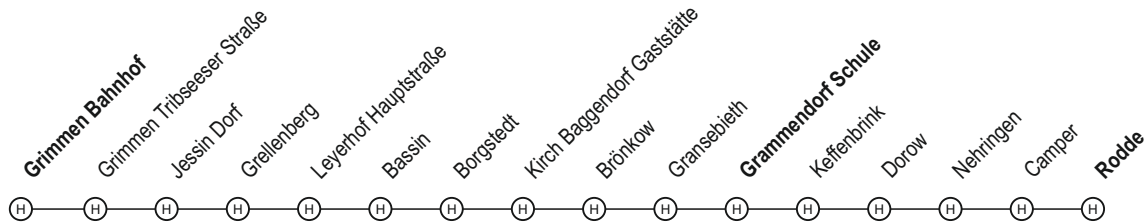

## 317 Grimmen - Grammendorf - Rodde

Bitte beachten Sie, dass dies eine vereinfachte und reduzierte Darstellung der Linienführung ist. Die exakten Fahrtverläufe der einzelnen Fahrten können Sie den folgenden Tabellen entnehmen.

# 317 Grimmen - Grammendorf - Rodde

Haltestellen	Montag bis Freitag									
	S	S	S	S	S	S	S	S1-4	S1-4	S24
<b>Information zur Fahrt</b>										
<b>Fußnoten</b>										
Grimmen Wander Schule ab					12:40	13:45				
Grimmen Neubauer Schule					12:50	13:55				
Grimmen Förderschule					12:52	13:57				
Grimmen Bahnhof	06:10			11:10	12:54	13:59		15:40	15:40	
Grimmen Koch Schule						14:01		15:44	15:44	
Grimmen Tribseeser Straße	06:12			11:12	12:56	14:03		15:46	15:46	
Grimmen Gymnasium						14:05		15:48	15:48	
Jessin Abzweig	06:14			11:14	12:58	Ⓟ 14:07		Ⓟ 15:50	Ⓟ 15:50	
Jessin Dorf					Ⓟ 13:00	Ⓞ 14:09			Ⓞ 15:52	
Grellenberg					Ⓞ 13:04	Ⓞ 14:14			Ⓞ 15:56	
Leyerhof Hauptstraße	06:16			11:17	Ⓞ 13:07	Ⓞ 14:17		Ⓞ 15:53	Ⓞ 15:59	
Bassin					Ⓞ 13:09	Ⓞ 14:19			Ⓞ 16:01	
Borgstedt					Ⓞ 13:15	Ⓞ 14:24			Ⓞ 16:06	
Leyerhof Dorf					Ⓞ 13:18	Ⓞ 14:27			Ⓞ 16:08	
Wendisch Baggendorf	06:17			11:19	Ⓞ 13:21	Ⓞ 14:29		Ⓞ 15:55	Ⓞ 16:10	
Kirch Baggendorf Hauptstraße	06:20									
Zarrentin	06:24									
Kirch Baggendorf Gaststätte	06:28			11:22	Ⓞ 13:25	Ⓞ 14:33			Ⓞ 16:14	
Zarrentin						Ⓞ 14:36				
Gransebieth	06:34					Ⓞ 14:43			Ⓞ 16:20	
Brönkow	06:37			Ⓟ 11:26	Ⓞ 13:29	Ⓞ 14:46			Ⓞ 16:23	
Gransebieth				Ⓟ 11:29	Ⓟ 13:30					
Abzweig Brönkow	06:39					Ⓞ 14:47		Ⓞ 15:57	Ⓞ 16:24	
Stelow	06:45									
Turow II	06:46									