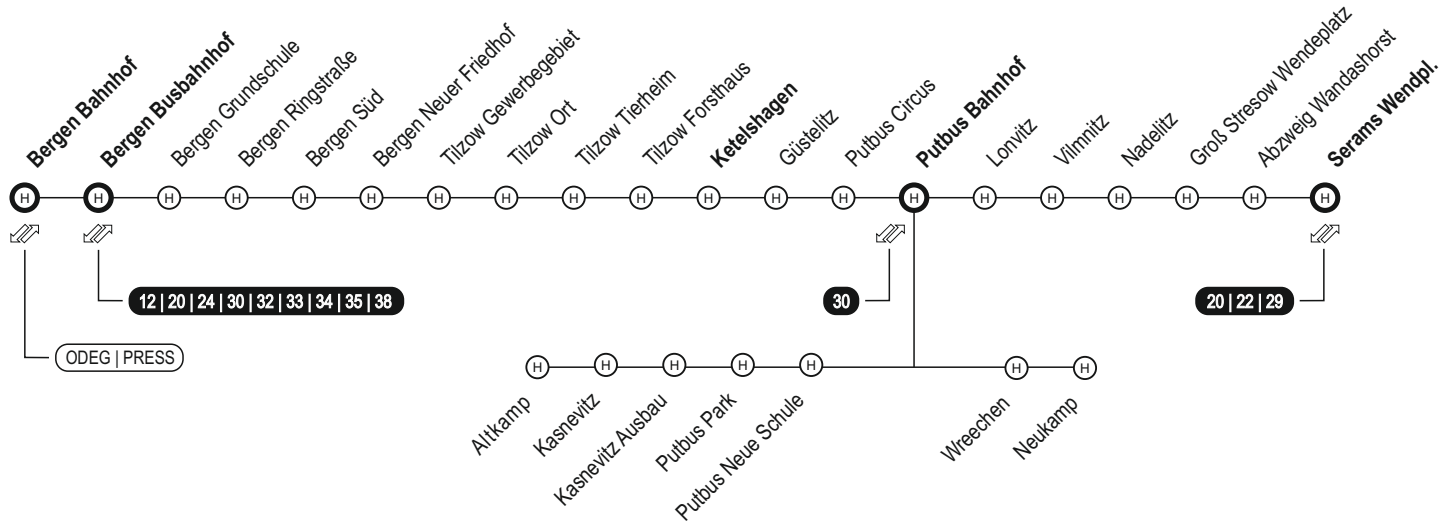

# 31 Bergen - Tilzow - Ketelshagen - Putbus - Serams Wendepplatz

**Putbus Bahnhof**  - Umstieg zur Linie 30 - Bitte beachten Sie diesbezüglich den Fahrplan der genannten Linie

**Serams Wendepplatz**  - Umstieg zu den Linien 20, 22 und 29 - Bitte beachten Sie diesbezüglich die Fahrpläne der genannten Linien

**S** - nur an Schultagen (MV)

**LT** - Linientaxi (dient vorrangig der Schülerbeförderung)

**Putbus Bahnhof**  - Umstieg zur Linie 30 - Bitte beachten Sie diesbezüglich den Fahrplan der genannten Linie

**Serams Wendepplatz**  - Umstieg von den Linien 20, 22 und 29 - Bitte beachten Sie diesbezüglich die Fahrpläne der genannten Linien