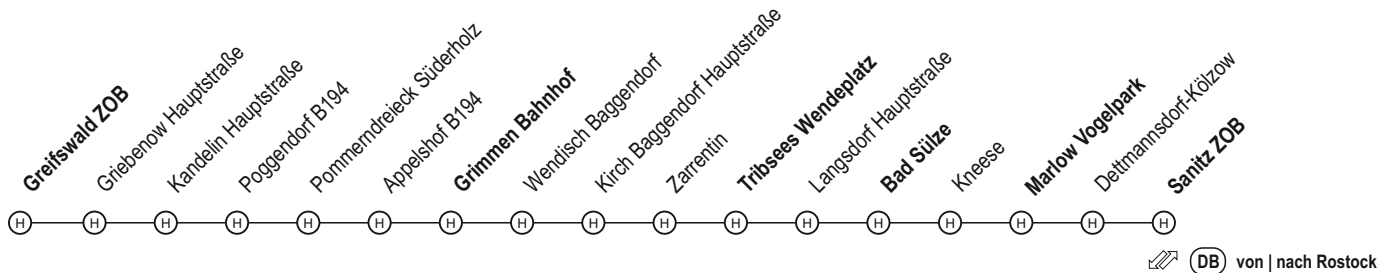

320 Greifswald - Grimmen - Tribsees - Bad Sülze - Marlow - Sanitz

Bitte beachten Sie, dass dies eine vereinfachte und reduzierte Darstellung der Linienführung ist. Die exakten Fahrtverläufe der einzelnen Fahrten können Sie den folgenden Tabellen entnehmen.

REGIO - Regiobus MV Sanitz - Bad Sülze - Tribsees | Tribsees - Bad Sülze - Sanitz
S - nur an Schultagen (MV)

F - nur an Ferientagen (MV)
Ⓢ - Bei Bedarf zum Aussteigen / für Zustieg telef. Anmeldung bis 90 min vor Abfahrt

S - nur an Schultagen (MV)

REGIO - Regiobus MV Sanitz - Bad Sülze - Tribsees | Tribsees - Bad Sülze - Sanitz

S1-4 - nur montags bis donnerstags an Schultagen (MV)

F - nur an Ferientagen (MV)

FS5 - verkehrt in den Ferien sowie freitags an Schultagen (MV)

REGIO - Regiobus MV Sanitz - Bad Sülze - Tribsees | Tribsees - Bad Sülze - Sanitz