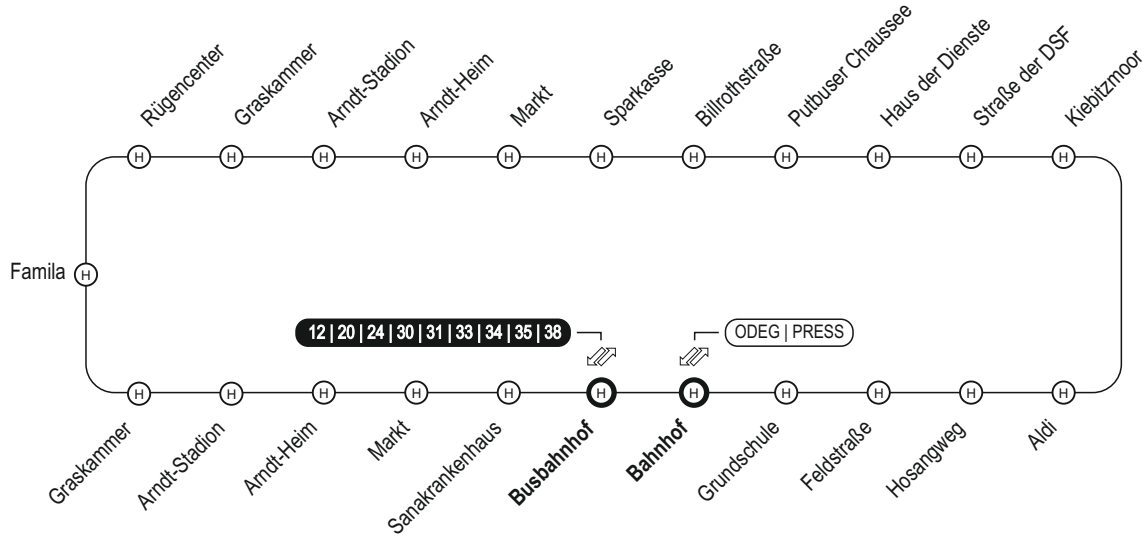

32 Stadtverkehr Bergen

32 Stadtverkehr Bergen

Haltestellen	Montag bis Freitag					
	S	S		S	S	
Information zur Fahrt						
Fußnoten						
Busbahnhof ab	07:29	07:31	08:34	13:05	14:13	14:44
Grundschule			08:35			14:45
Feldstraße			08:37			14:47
Hosangweg			08:38			14:48
Aldi			08:39			14:49
Kiebitzmoor			08:40			14:50
Straße der DSF			08:42			14:52
Haus der Dienste			08:43			14:53
Putbuser Chaussee			08:44			14:54
Billrothstraße			08:46			14:56
Sparkasse			08:47			14:57
Markt			08:50			15:00
Arndt-Heim			08:52			15:02
Arndt-Stadion			08:53		14:17	15:03
Graskammer			08:54			15:04
Famila			08:58			15:08
Arndt-Stadion	07:34	07:36		13:10		
Waldstraße	07:36					
Markt		07:39		13:13		
Sparkasse		07:42		13:16		
Billrothstraße		07:43		13:17		
Busbahnhof an	07:42	07:49		13:23	14:23	