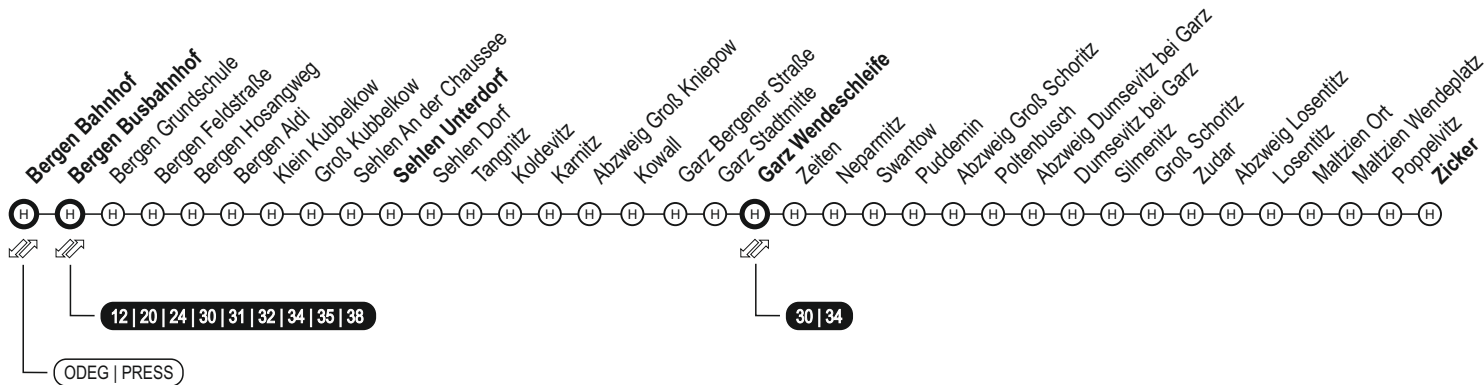

33 Bergen - Sehlen - Garz - Zicker

33 Bergen - Sehlen - Garz - Zicker

Haltestellen	Montag bis Freitag													
	S	S					S			S				
Information zur Fahrt														
Fußnoten														
Bergen Busbahnhof ab	06:56		08:56		11:56		12:56		13:56		14:56		15:56	16:56
Bergen Grundschule	06:57		08:57		11:57		12:57		13:57		14:57		15:57	16:57
Bergen Feldstraße	06:59		08:59		11:59		12:59		13:59		14:59		15:59	16:59
Bergen Hosanqweg	07:00		09:00		12:00		13:00		14:00		15:00		16:00	17:00
Bergen Aldi	07:01		09:01		12:01		13:01		14:01		15:01		16:01	17:01
Klein Kubbelkow	07:08		09:08		12:08		13:08		14:08		15:08		16:08	17:08
Groß Kubbelkow	07:13		09:13		12:13		13:13		14:13		15:13		16:13	17:13
Sehlen An der Chaussee	07:16		09:16		12:16		13:16		14:16		15:16		16:16	17:16
Sehlen Unterdorf	07:17		09:17		12:17		13:17		14:17		15:17		16:17	17:17
Sehlen Dorf	07:20		09:20		12:20		13:20		14:20		15:20		16:20	17:20
Tangnitz	07:21		09:21		12:21		13:21		14:21		15:21		16:21	17:21
Koldevitz	07:22		09:22		12:22		13:22		14:22		15:22		16:22	17:22
Karnitz	07:24		09:24		12:24		13:24		14:24		15:24		16:24	17:24
Abzweig Groß Kniewow	07:26		09:26		12:26		13:26		14:26		15:26		16:26	17:26
Kowall	07:27		09:27		12:27		13:27		14:27		15:27		16:27	17:27
Garz Bergener Straße	07:29		09:29		12:29		13:29		14:29		15:29		16:29	17:29
Garz Stadtmitte	07:30		09:30		12:30		13:30		14:30		15:30		16:30	17:30
Garz Wendeschleife 	07:32	07:49	09:32	09:33	12:33	12:33	13:32	13:33	14:32	14:33	15:32	15:33	16:32	16:33
Zeiten		07:53	09:32	09:37	12:37	12:37		13:37		14:37		15:37		16:37
Neparmitz		07:55	09:39	09:39	12:39	12:39		13:39		14:39		15:39		16:39
Swantow		07:57	09:41	09:41	12:41	12:41		13:41		14:41		15:41		16:41
Puddemin		07:58	09:42	09:42	12:42	12:42		13:42		14:42		15:42		16:42
Abzweig Groß Schoritz		08:00	09:44	09:44	12:44	12:44		13:44		14:44		15:44		16:44
Poltenbusch		08:02	09:46	09:46	12:46	12:46		13:46		14:46		15:46		16:46
Abzweig Dumsevit bei Garz		08:03	09:47	09:47	12:47	12:47		13:47		14:47		15:47		16:47
Dumsevit bei Garz		08:07	09:51	09:51	12:51	12:51		13:51		14:51		15:51		16:51
Silmenitz		08:11	09:55	09:55	12:55	12:55		13:55		14:55		15:55		16:55
Groß Schoritz		08:14	09:58	09:58	12:58	12:58		13:58		14:58		15:58		16:58
Zudar		08:20	10:04	10:04	13:04	13:04		14:04		15:04		16:04		17:04
Abzweig Losentitz		08:23	10:07	10:07	13:07	13:07		14:07		15:07		16:07		17:07
Losentitz		08:25	10:09	10:09	13:09	13:09		14:09		15:09		16:09		17:09
Maltzien Wendeplatz		08:28	10:12	10:12	13:12	13:12		14:12		15:12		16:12		17:12
Poppelvitz		08:30	10:14	10:14	13:14	13:14		14:14		15:14		16:14		17:14
Zicker an		08:32	10:16	10:16	13:16	13:16		14:16		15:16		16:16		17:16