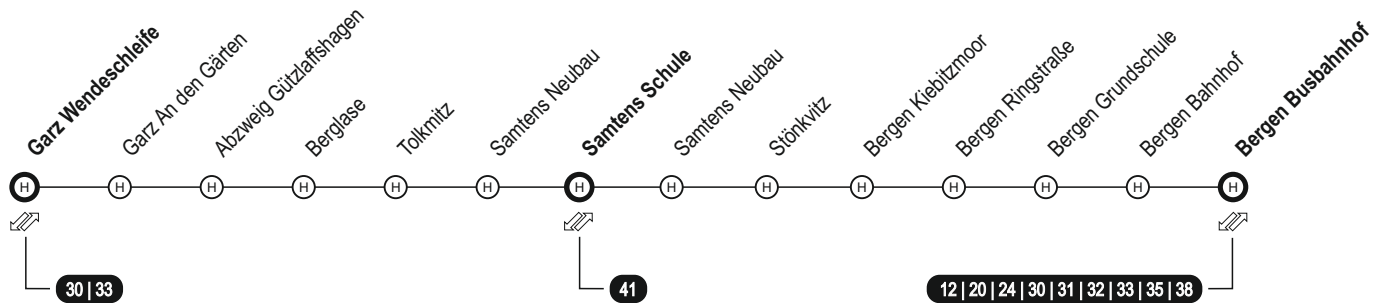

34 Garz - Samtens - Bergen

34 Bergen - Samtens - Garz

Haltestellen	Montag bis Freitag											
	S	S	S	S	S	S	S	S	S	S	S	
Information zur Fahrt												
Fußnoten												
Bergen Busbahnhof ab		07:28	09:23	12:28		13:37		14:28		15:28		16:28
Bergen Grundschule		07:30	09:25	12:30		13:39		14:30		15:30		16:30
Bergen Ringstraße		07:31	09:26	12:31		13:40		14:31		15:31		16:31
Bergen Kiebitzmoor		07:33	09:28	12:33		13:42		14:33		15:33		16:33
Stönkvitz		07:40	09:35	12:40		13:49		14:40		15:40		16:40
Samtens Neubau			07:43	09:38	12:43		13:52		14:43		15:43	16:43
Samtens Schule 	07:37	07:44	09:39	12:44	12:52	13:53	13:58	14:44	14:48	15:44	15:48	16:44
Samtens Neubau	07:38				12:53		13:59		14:49		15:49	
Tolkmitz	07:41				12:56		14:02		14:52		15:52	
Berglase		07:42			12:57		14:03		14:53		15:53	
Abzweig Gützlaffshagen		07:44			12:59		14:05		14:55		15:55	
Garz An den Gärten		07:46			13:01		14:07		14:57		15:57	
Garz Wendeschleife 	an	07:48					14:09		14:59		15:59	

Samtens Schule  - Umstieg zur Linie 41 - Bitte beachten Sie diesbezüglich den Fahrplan der genannten Linie

Garz Wendeschleife  - Umstieg zu den Linien 30 und 33 - Bitte beachten Sie die Fahrpläne der genannten Linien