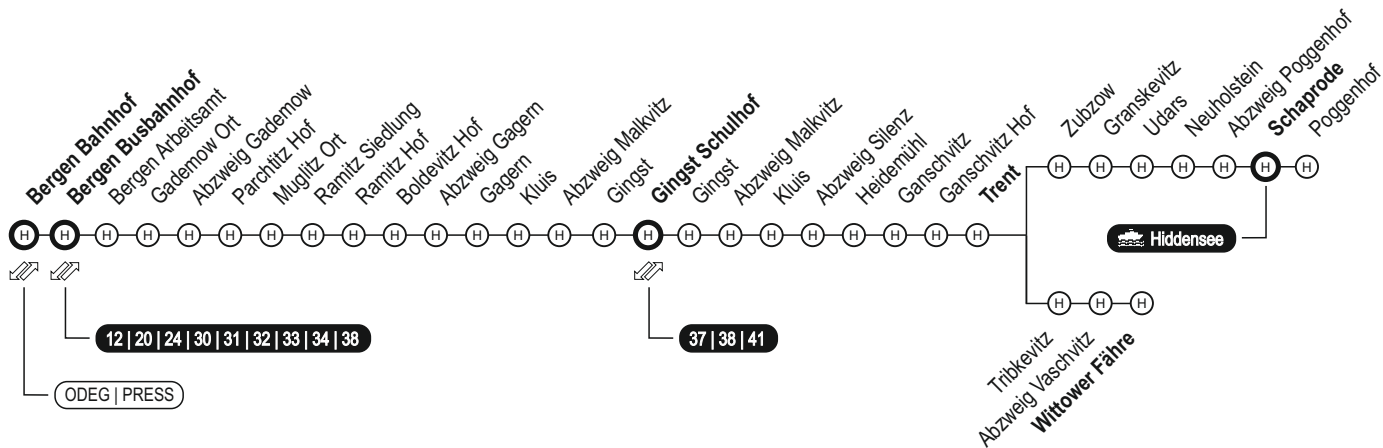

35 Bergen - Trent - Schaprode / Wittower Fähre

35 Bergen - Trent - Schaprode / Wittower Fähre

Haltestellen		Montag bis Freitag												
Information zur Fahrt			S	S		S			S			S	S	
Fußnoten									LT			LT		
Bergen Busbahnhof	ab	05:43	06:40		09:35	10:41	11:53					12:53		13:53
Bergen Arbeitsamt		05:47	06:44		09:39		11:57					12:57		13:57
Gademow Ort			06:48											
Abzweig Gademow		05:50	06:50		09:42		12:00					13:00		14:00
Parchtitz Hof		05:52	06:52		09:44		12:02					13:02		14:02
Muglitz Ort			06:55											
Ramitz Siedlung		05:53	06:57		09:45		12:03					13:03		14:03
Ramitz Hof		05:55	06:59		09:47		12:05					13:05		14:05
Boldevitz Hof			07:02											
Abzweig Gagern		05:59	07:05		09:51		12:09					13:09		14:09
Gagern			07:07											
Kluis		06:00	07:10		09:52		12:10					13:10		14:10
Abzweig Malkvitz		06:02	07:12		09:54		12:12					13:12		14:12
Gingst		06:04	07:14		09:56		12:14					13:14		14:14
Gingst Schulhof 		06:06	07:16	07:17	10:02		12:16	12:17	12:17	13:16	13:17	13:17	14:16	
Gingst			06:09	07:19	10:04		12:19	12:19		13:19	13:19			
Abzweig Malkvitz			06:11	07:21	10:06		12:21			13:21				
Kluis			06:13	07:23	10:08		12:23			13:23				
Abzweig Silenz			06:16	07:26	10:11		12:26			13:26				
Heidemühl			06:18	07:28	10:13		12:28			13:28				
Ganschvitz			06:19	07:29	10:14		12:29			13:29				
Ganschvitz Hof			06:20	07:30	10:15		12:30			13:30				
Trent			06:23	07:33	10:18	11:04	12:33			13:33				
Zubzow			06:25	07:35	10:20		12:35			13:35				
Granskevitz			06:27	07:37	10:22		12:37			13:37				
Udars			06:29	07:39	10:24		12:39			13:39				
Neuholstein			06:31	07:41	10:26		12:41			13:41				
Abzweig Poggenhof			06:33	07:43	10:28		12:43			13:43				
Schaprode			06:34	07:44	10:29	11:14	12:44			13:44				
Poggenhof			06:37		10:32	11:17	12:47			13:47				
Trent								12:25			13:25			
Tribkevitz								12:27			13:27			
Abzweig Vaschvitz								12:29			13:29			
Wittower Fähre	an							12:31			13:31			