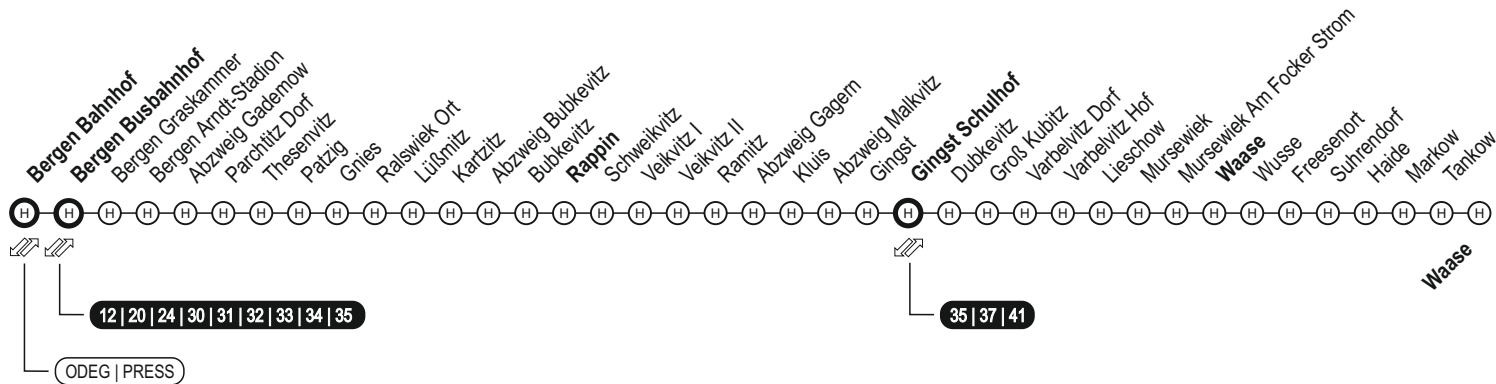

38 Bergen - Ralswiek - Rappin - Gingst - Waase (Ummanz)