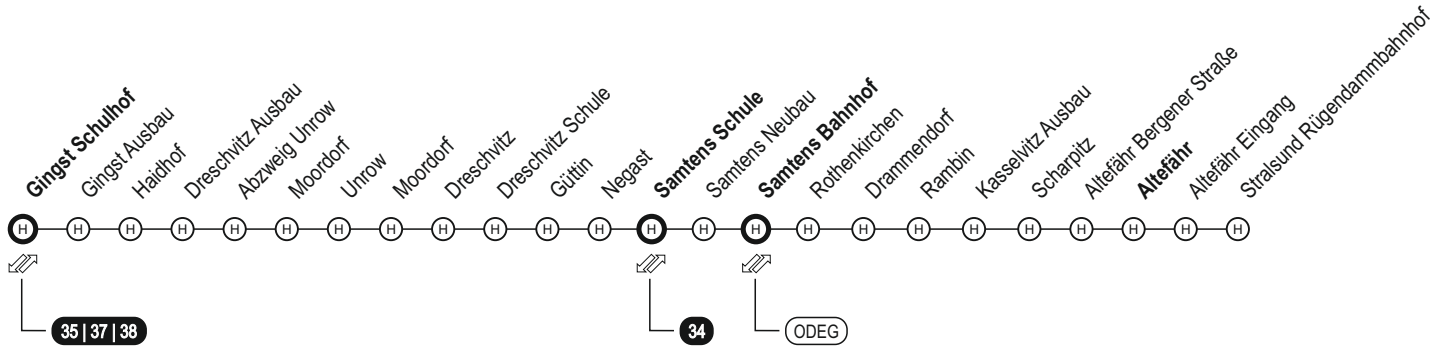

# 41 Gingst - Samtens - Altefähr

# 41 Gingst - Samtens - Altefähr

Haltestellen	Montag bis Freitag														
Information zur Fahrt	S	S	S	S			S				S	S	S	S	
Fußnoten															
Gingst Schulhof  ab		06:17		07:17		09:17	12:17		13:17		14:17		15:17	16:25	
Gingst Ausbau		06:19		07:19		09:19	12:19		13:19		14:19		15:19	16:27	
Haidhof		06:21		07:21		09:21	12:21		13:21		14:21		15:21	16:29	
Dreschwitz Ausbau		06:23		07:23		09:23	12:23		13:23		14:23		15:23	16:31	
Abzweig Unrow		06:25		07:25		09:25	12:25		13:25		14:25		15:25	16:33	
Moordorf		06:27		07:27		09:27	12:27		13:27		14:27		15:27	16:35	
Unrow		06:30		07:30		09:30	12:30		13:30		14:30		15:30	16:38	
Moordorf		06:33		07:33		09:33	12:33		13:33		14:33		15:33	16:41	
Dreschwitz		06:36		07:36		09:36	12:36		13:36		14:36		15:36	16:44	
Dreschwitz Schule		06:41		07:41		09:41	12:41		13:41		14:41		15:41	16:49	
Güttin		06:43		07:43		09:43	12:43		13:43		14:43		15:43	16:51	
Negast		06:46		07:46		09:46	12:46		13:46		14:46		15:46	16:54	
<b>Samtens Schule </b>	05:57	06:48	06:49	07:48	07:49	09:48	12:48	12:55	13:48	13:55	14:48	14:49	15:48	15:49	16:56
Samtens Neubau	05:58		06:50		07:50			12:56		13:56		14:50		15:50	
Samtens Bahnhof	05:59		06:51		07:51			12:57		13:57		14:51		15:51	
Rothenkirchen	06:03		06:55		07:55			13:01		14:01		14:55		15:55	
Drammendorf	06:06		06:58		07:58			13:04		14:04		14:58		15:58	
Rambin	06:08		07:00		08:00			13:06		14:06		15:00		16:00	
Kasselwitz Ausbau	06:10		07:02		08:02			13:08		14:08		15:02		16:02	
Scharpitz	06:13		07:05		08:05			13:11		14:11		15:05		16:05	
Altefähr Bergener Straße	06:19		07:11		08:11			13:17		14:17		15:11		16:11	
Altefähr	06:20		07:12		08:13			13:18		14:18		15:12		16:12	
Stralsund Frankendamm Kreuzung an					08:29										

**Gingst Schulhof ** - Umstieg von den Linien 35, 37 und 38 - Bitte beachten Sie diesbezüglich die Fahrpläne der genannten Linien

**Samtens Schule ** - Umstieg zur Linie 34 - Bitte beachten Sie diesbezüglich den Fahrplan der genannten Linie