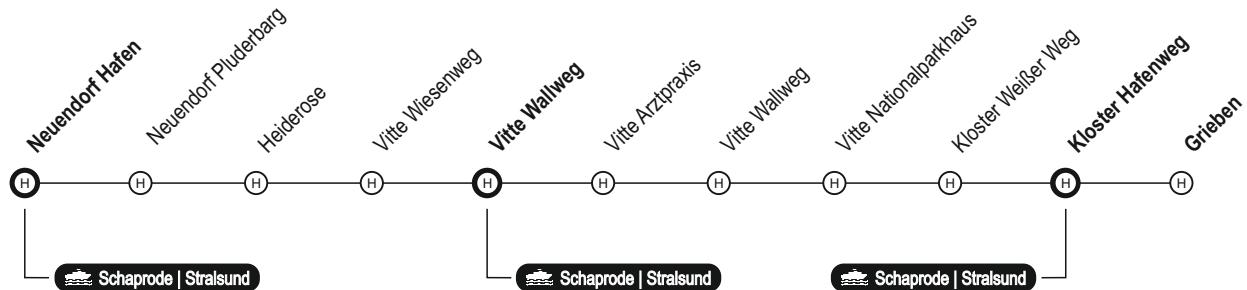

59 Inselbus Hiddensee

59 Inselbus Hiddensee

Haltestellen		Montag bis Freitag					
Information zur Fahrt							
Fußnoten							
Kloster Weißer Weg	ab		07:40				
Grieben		07:00		09:05	11:25	13:20	15:50 16:45
Kloster Hafengeweg		07:04		09:10	11:30	13:25	15:55 16:50
Kloster Weißer Weg		07:06		09:12	11:32	13:27	15:57 16:52
Vitte Nationalparkhaus		07:09		09:16	11:36	13:31	16:01 16:56
Vitte Arztpraxis				09:20			
Vitte Wallweg		07:11	07:45	09:25	11:40	13:35	16:05 17:00
Vitte Wiesenweg		07:12		09:27	11:42	13:37	16:07
Heiderose		07:16		09:32	11:47	13:42	16:12
Neuendorf Pluderberg		07:20		09:37	11:53	13:47	16:17
Neuendorf Hafen	an	07:23		09:40	11:55	13:50	16:20

Haltestellen		Montag bis Freitag					
Information zur Fahrt							
Fußnoten							
Neuendorf Hafen	ab	07:25		09:42		11:55	13:50 16:20
Heiderose		07:30		09:47		12:03	13:57 16:24
Vitte Wiesenweg		07:33		09:52		12:08	14:03 15:33 16:29
Vitte Wallweg		07:35	08:50	09:55		12:10	14:05 15:35 16:32
Vitte Arztpraxis				10:00	11:05		
Vitte Wallweg				10:05	11:10		
Vitte Nationalparkhaus			08:54	10:09	11:14	12:14	14:09 15:39 16:36
Kloster Weißer Weg		07:40	08:58	10:13	11:18	12:18	14:12 15:43 16:40
Kloster Hafengeweg			09:00	10:15	11:20	12:20	14:15 15:45 16:42
Grieben	an		09:05	10:20	11:25	12:25	14:20 15:50 16:45