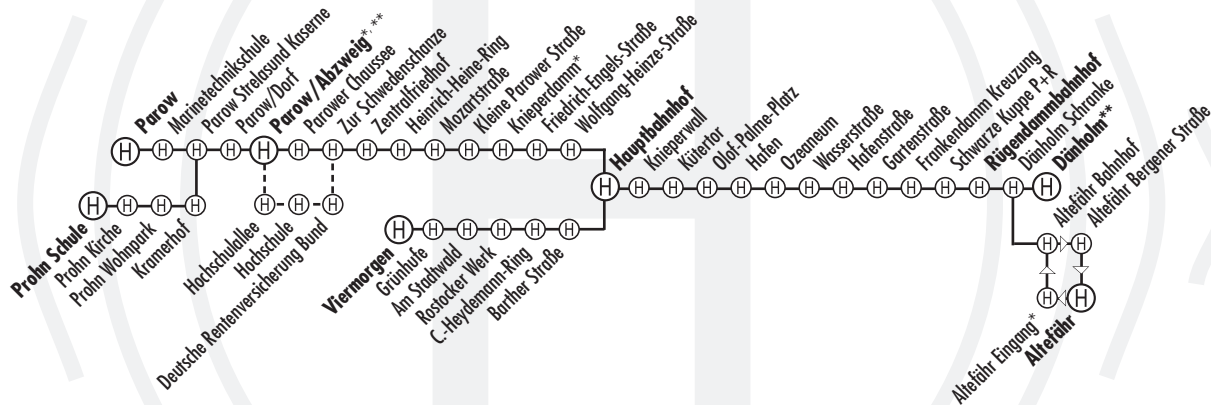

Linie 1_Parow/Hochschulallee – Hauptbahnhof – Rügendammbahnhof/Dänholm/Altefähr

--- Alternativroute

* Haltestelle in HIN-Richtung nicht für Rollstuhlfahrer geeignet

** Haltestelle in RÜCK-Richtung nicht für Rollstuhlfahrer geeignet