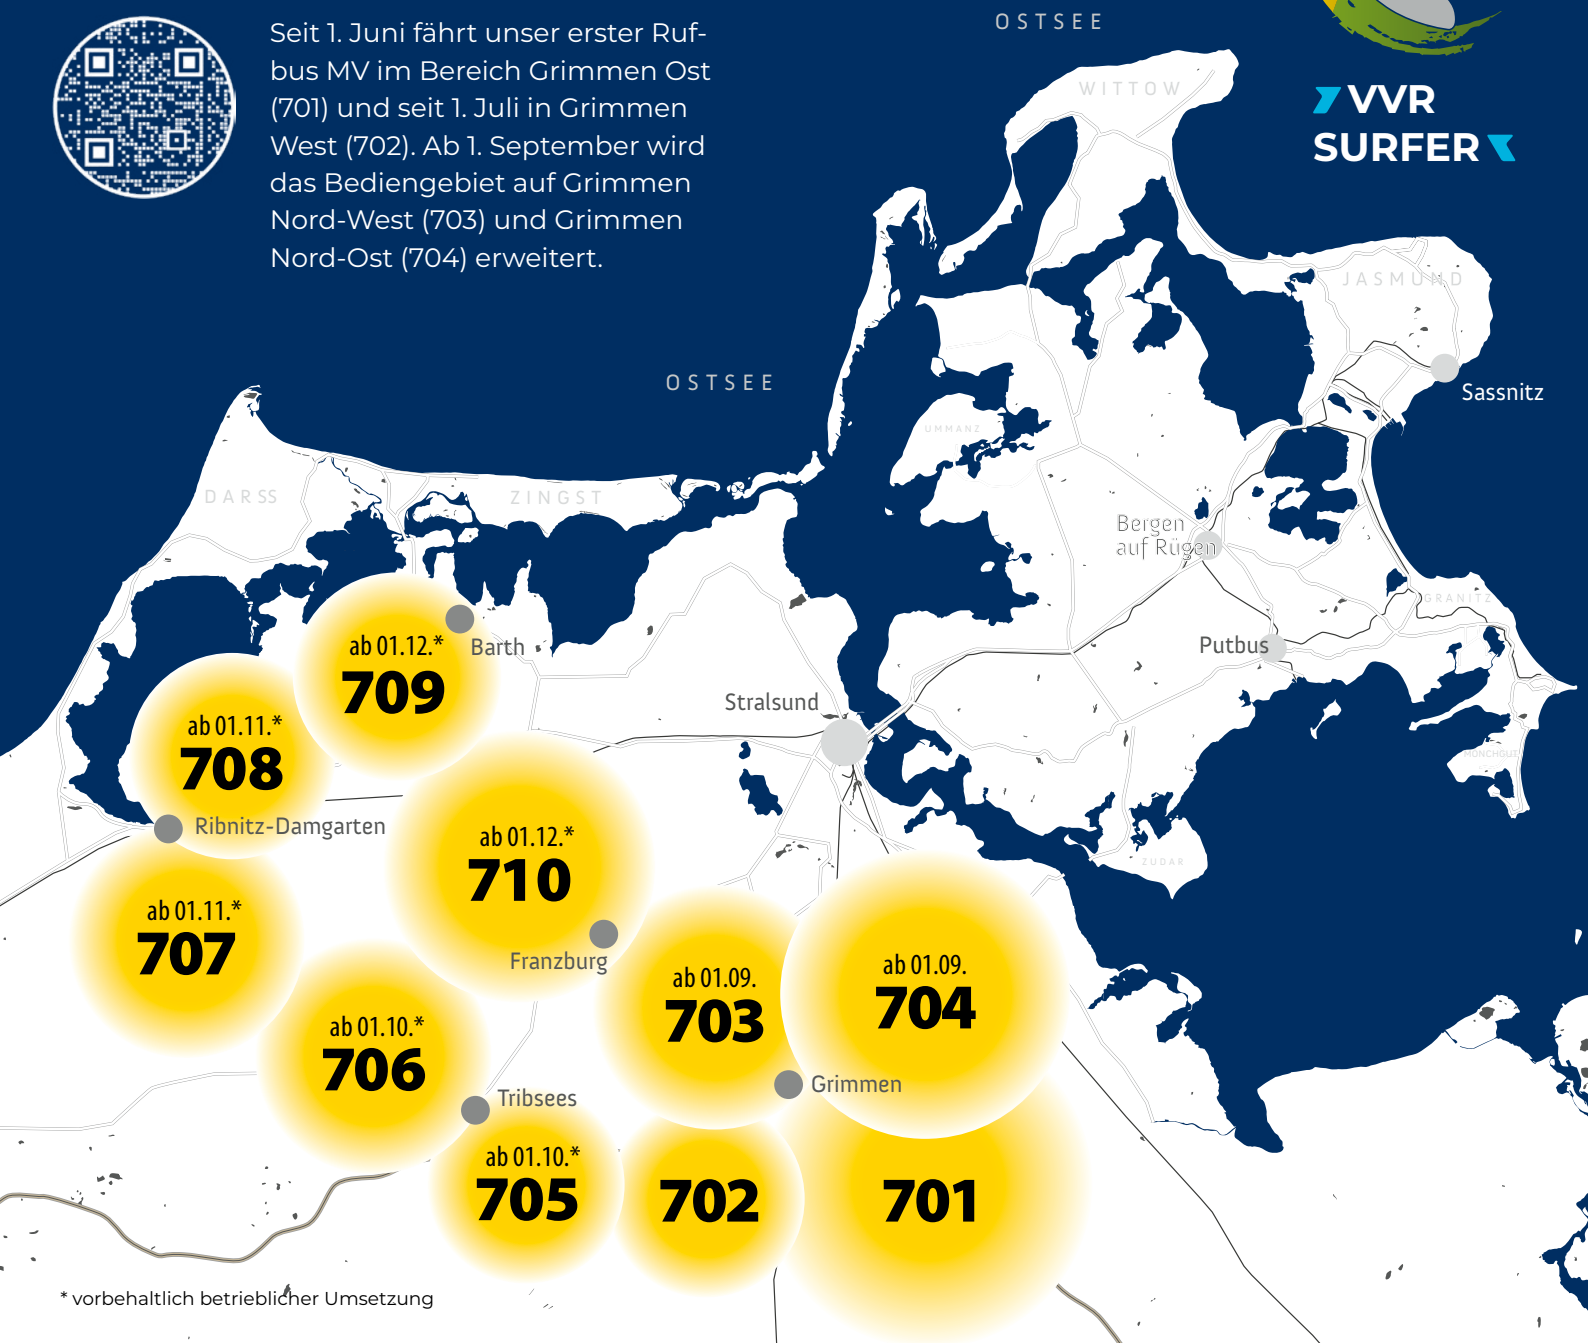

**➤ Kommt
wie gerufen. ➤**

**Rufbus MV
VVR-SURFER**

Schon gewusst?

Seit 1. Juni fährt unser erster Rufbus MV im Bereich Grimmen Ost (701) und seit 1. Juli in Grimmen West (702). Ab 1. September wird das Bediengebiet auf Grimmen Nord-West (703) und Grimmen Nord-Ost (704) erweitert.

VVR
SURFER

* vorbehaltlich betrieblicher Umsetzung

Kommt auf Wunsch wie gerufen!

Der VVR-SURFER für die perfekte Mobilitätswelle im Landkreis Vorpommern-Rügen.

Für alle, die flexibel unterwegs sein möchten, ist unser VVR-SURFER die perfekte Lösung. Der VVR-SURFER ist das Rufbus-Angebot der Verkehrsgesellschaft Vorpommern-Rügen mbH (VVR). Egal ob für die Fahrt zum Arzt, zum Einkaufen oder ins Freizeitvergnügen – unser VVR-SURFER sorgt für deine Mobilität! Du wirst deinen VVR-SURFER ganz einfach telefonisch oder über die VVR-SURFER App bestellen können.

Unser Rufbus-Angebot VVR-SURFER startete am 01.06.2024 mit seinen ersten Fahrten im Rufbus-Gebiet Grimmen Süd-Ost! Der VVR-SURFER verkehrt innerhalb von festen Bedienzeiten auf Grundlage eines Fahrplans. Ein Umstieg von oder zu anderen Verkehrsmitteln ist möglich. Der Start- und Zielpunkt einer gebuchten Fahrt ist immer eine Haltestelle.

Rufbus-Gebiete

In folgenden Rufbus-Gebieten ist der VVR-SURFER derzeit für dich unterwegs (wird laufend aktualisiert).

701 Grimmen Süd-Ost, 702 Grimmen Süd-West, 703 Grimmen Nord-West (ab 01.09.2024) und **704 Grimmen Nord-Ost** (ab 01.09.2024) montags bis freitags von 8-12 und 16-21 Uhr und am Wochenende und an Feiertagen von 8-21 Uhr