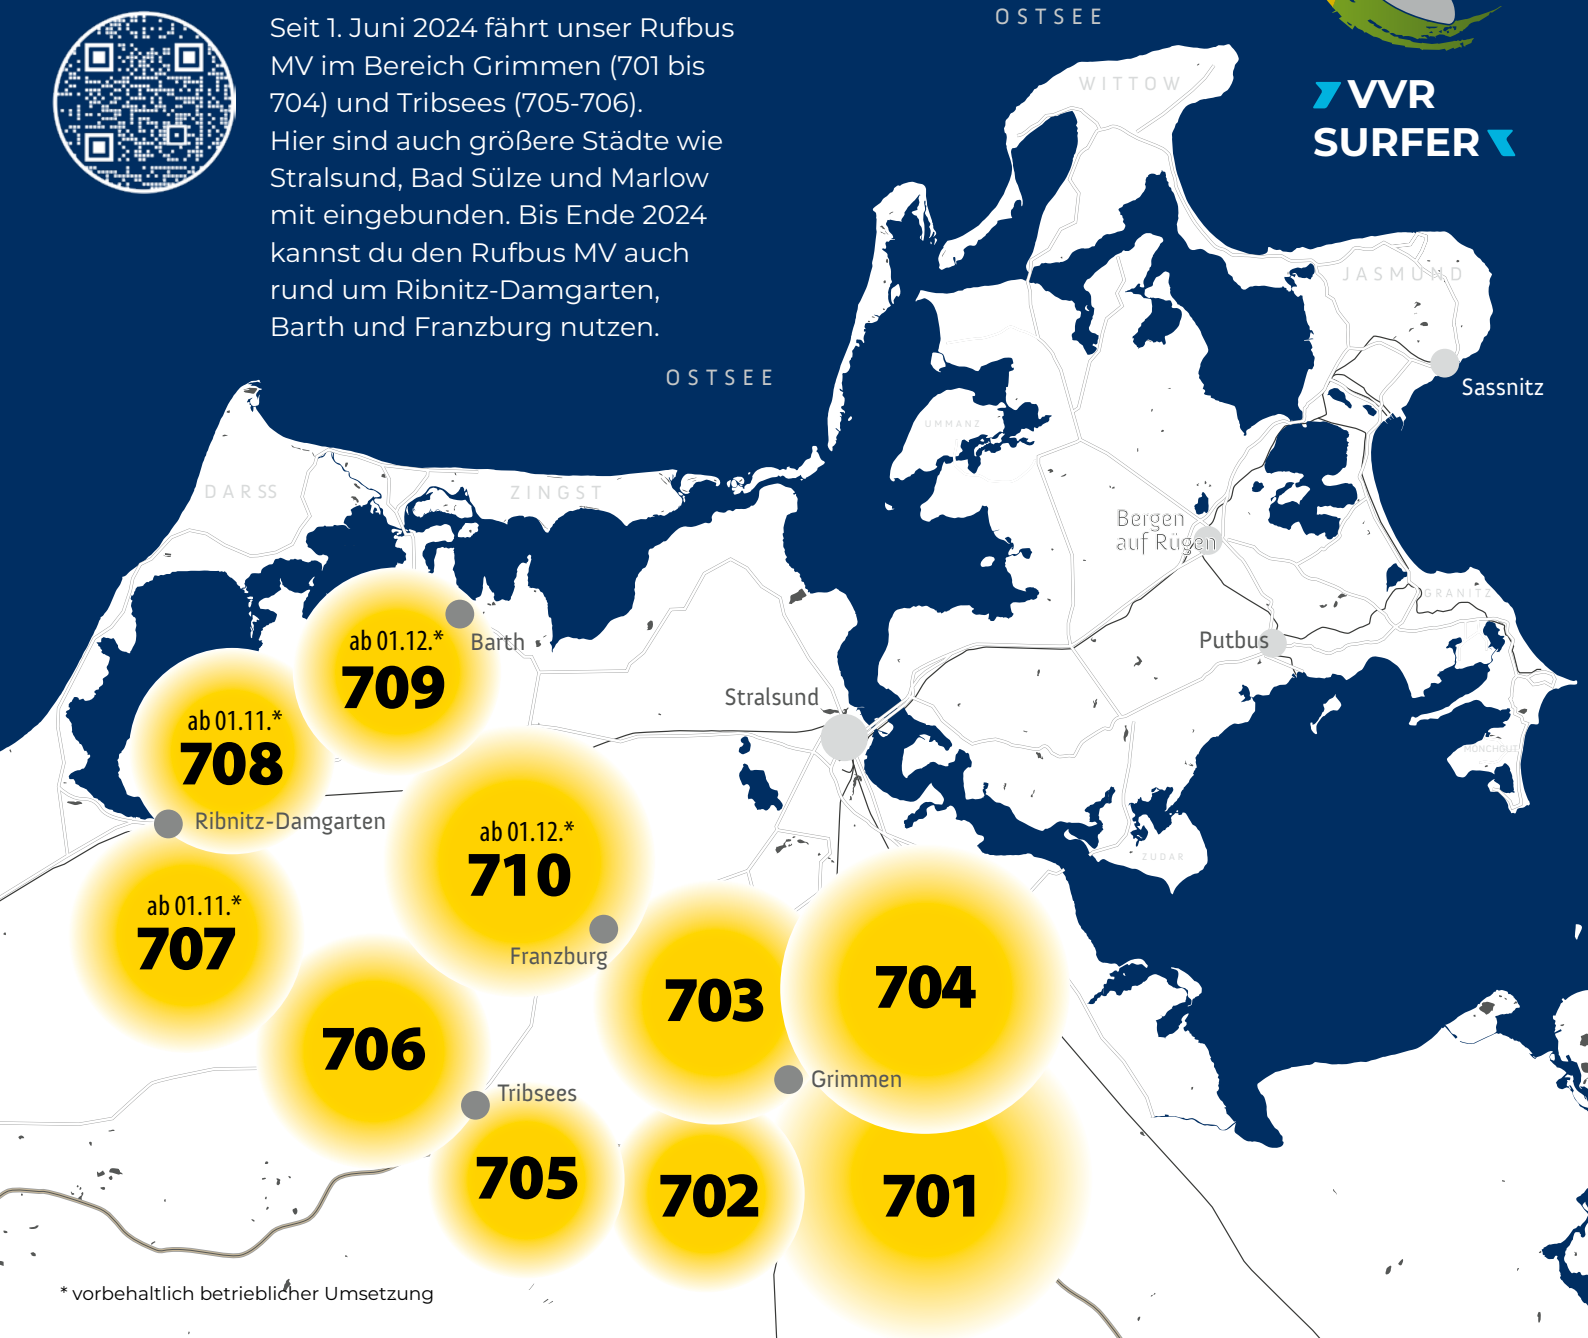

mv fährt gut.

**➤ Kommt
wie gerufen. ▼**

**Rufbus MV
VVR-SURFER**

Schon gewusst?

Seit 1. Juni 2024 fährt unser Rufbus MV im Bereich Grimmen (701 bis 704) und Tribsees (705-706). Hier sind auch größere Städte wie Stralsund, Bad Sülze und Marlow mit eingebunden. Bis Ende 2024 kannst du den Rufbus MV auch rund um Ribnitz-Damgarten, Barth und Franzburg nutzen.

VVR
SURFER

* vorbehaltlich betrieblicher Umsetzung

Kommt auf Wunsch wie gerufen!

Der VVR-SURFER für die perfekte Mobilitätswelle im Landkreis Vorpommern-Rügen.

Für alle, die flexibel unterwegs sein möchten, ist unser VVR-SURFER die perfekte Lösung. Der VVR-SURFER ist das Rufbus-Angebot der Verkehrsgesellschaft Vorpommern-Rügen mbH (VVR). Egal ob für die Fahrt zum Arzt, zum Einkaufen oder ins Freizeitvergnügen – unser VVR-SURFER sorgt für deine Mobilität! Du wirst deinen VVR-SURFER ganz einfach telefonisch oder über die VVR-SURFER App bestellen können.

Unser Rufbus-Angebot VVR-SURFER startete am 01.06.2024 mit seinen ersten Fahrten im Rufbus-Gebiet Grimmen Süd-Ost! Der VVR-SURFER verkehrt innerhalb von festen Bedienzeiten auf Grundlage eines Fahrplans. Ein Umstieg von oder zu anderen Verkehrsmitteln ist möglich. Der Start- und Zielpunkt einer gebuchten Fahrt ist immer eine Haltestelle.

Rufbus-Gebiete

In folgenden Rufbus-Gebieten ist der VVR-SURFER derzeit für dich unterwegs:

701 Grimmen Süd-Ost, 702 Grimmen Süd-West, 703 Grimmen Nord-West, 704 Grimmen Nord-Ost, 705 Tribsees Ost, 706 Tribsees West, 707 Ribnitz-Damgarten Süd und 708 Ribnitz-Damgarten Ost (ab 01.11.2024) sowie **709 Barth West** und **710 Franzburg** (ab 01.12.2024), jeweils montags bis freitags von 8-12 und 16-21 Uhr und am Wochenende und an Feiertagen von 8-21 Uhr.