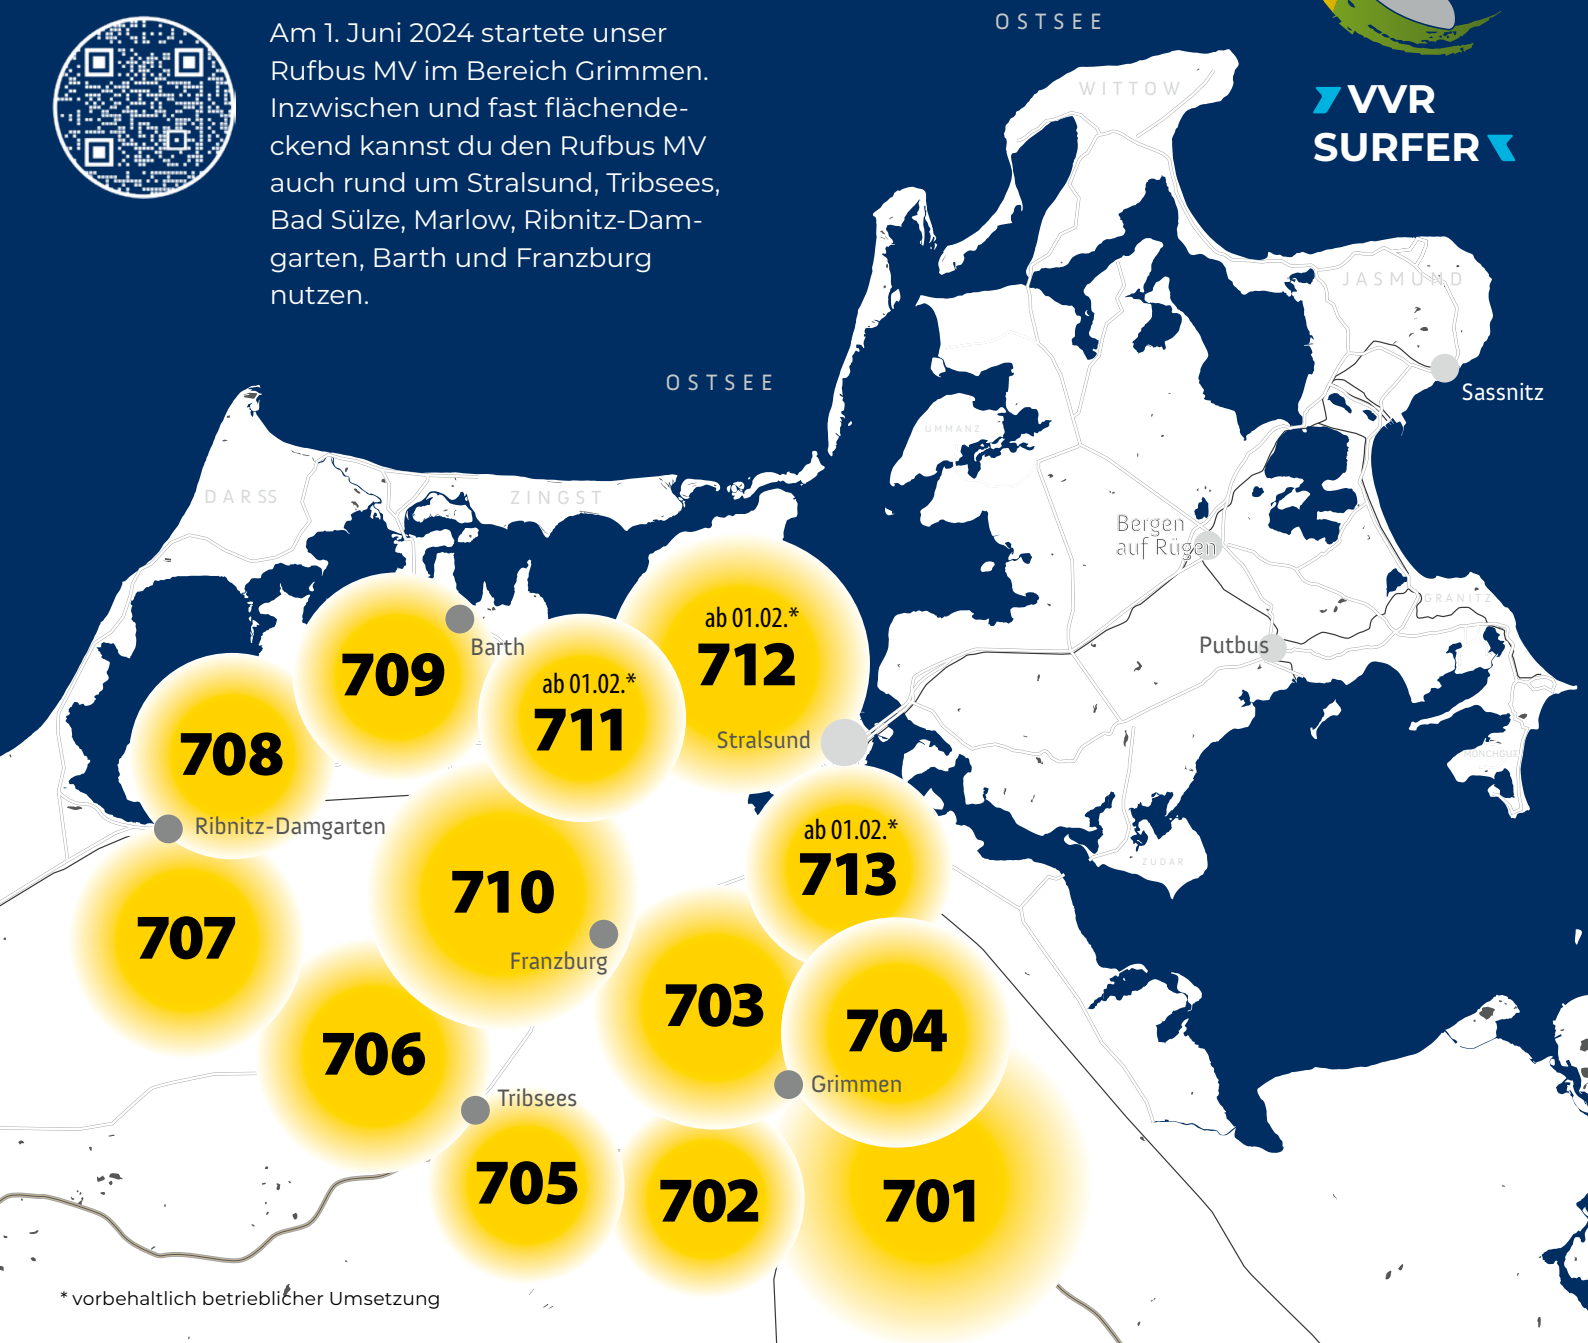

mv fährt gut.

**➤ Kommt
wie gerufen. ▼**

**Rufbus MV
VVR-SURFER**

Schon gewusst?

Am 1. Juni 2024 startete unser Ruffbus MV im Bereich Grimmen. Inzwischen und fast flächendeckend kannst du den Ruffbus MV auch rund um Stralsund, Tribsees, Bad Sülze, Marlow, Ribnitz-Damgarten, Barth und Franzburg nutzen.

VVR
SURFER

* vorbehaltlich betrieblicher Umsetzung

Kommt auf Wunsch wie gerufen!

Der VVR-SURFER für die perfekte Mobilitätswelle im Landkreis Vorpommern-Rügen.

Für alle, die flexibel unterwegs sein möchten, ist unser VVR-SURFER die perfekte Lösung. Der VVR-SURFER ist das Rufbus-Angebot der Verkehrsgesellschaft Vorpommern-Rügen mbH (VVR). Egal ob für die Fahrt zum Arzt, zum Einkaufen oder ins Freizeitvergnügen – unser VVR-SURFER sorgt für deine Mobilität! Du kannst deinen VVR-SURFER ganz einfach telefonisch oder über die VVR-SURFER App bestellen.

Unser Rufbus-Angebot VVR-SURFER startete am 01.06.2024 mit seinen ersten Fahrten im Rufbus-Gebiet Grimmen Süd-Ost! Der VVR-SURFER verkehrt innerhalb von festen Bedienzeiten auf Grundlage eines Fahrplans. Ein Umstieg von oder zu anderen Verkehrsmitteln ist möglich. Der Start- und Zielpunkt einer gebuchten Fahrt ist immer eine Haltestelle.

Rufbus-Gebiete

In folgenden Rufbus-Gebieten ist der VVR-SURFER derzeit für dich unterwegs: **701 Grimmen Süd-Ost, 702 Grimmen Süd-West, 703 Grimmen Nord-West, 704 Grimmen Nord-Ost, 705 Tribsees Ost, 706 Tribsees West, 707 Ribnitz-Damgarten Süd, 708 Ribnitz-Damgarten Ost, 709 Barth West, 710 Franzburg** sowie ab 01.02.2025 auch in **711 Barth Ost, 712 Stralsund West und 713 Stralsund Süd.** jeweils montags bis freitags von 8-12 und 16-21 Uhr und am Wochenende und an Feiertagen von 8-21 Uhr.