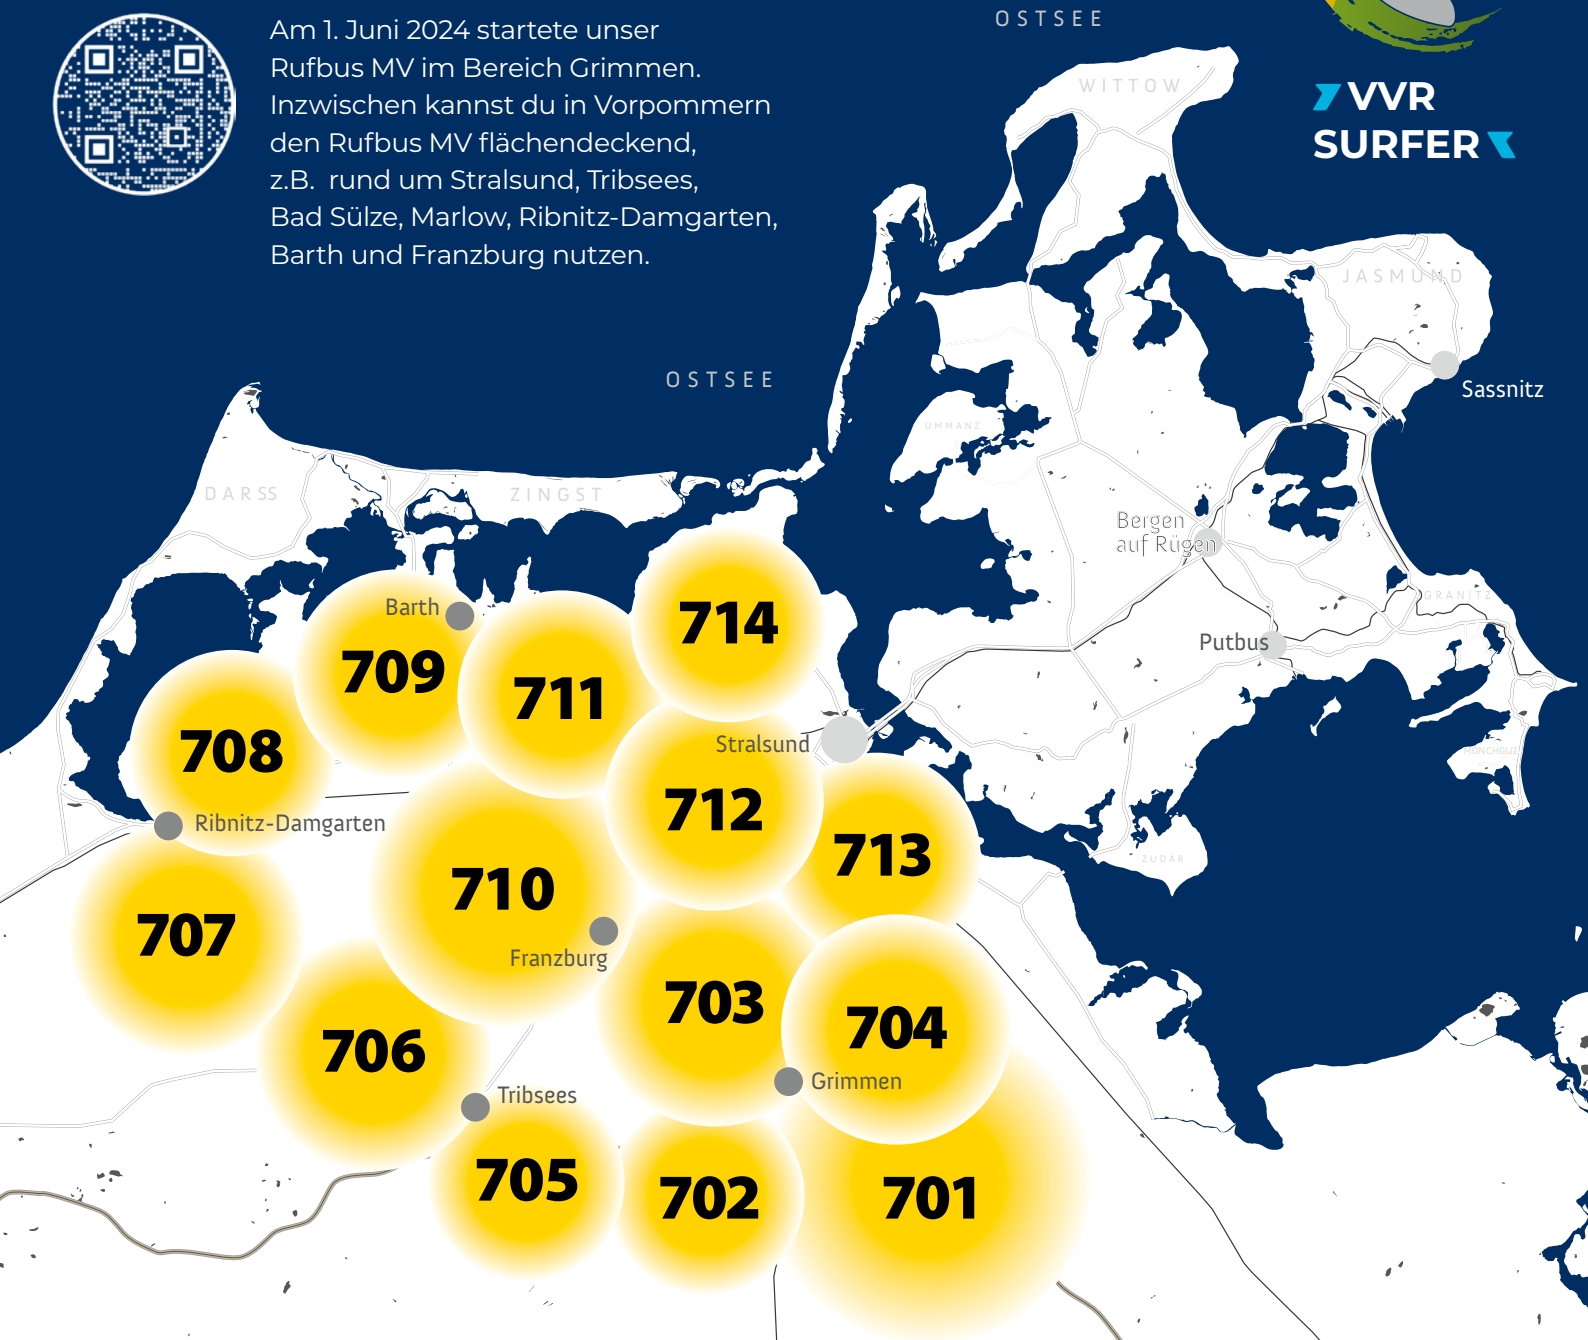

mv fährt gut.

**➤ Kommt
wie gerufen. ▼**

**Rufbus MV
VVR-SURFER**

Schon gewusst?

Am 1. Juni 2024 startete unser Rufbus MV im Bereich Grimmen. Inzwischen kannst du in Vorpommern den Rufbus MV flächendeckend, z.B. rund um Stralsund, Tribsees, Bad Sülze, Marlow, Ribnitz-Damgarten, Barth und Franzburg nutzen.

VVR
SURFER

Kommt auf Wunsch wie gerufen!

Der VVR-SURFER für die perfekte Mobilitätswelle im Landkreis Vorpommern-Rügen.

Für alle, die flexibel unterwegs sein möchten, ist unser VVR-SURFER die perfekte Lösung. Der VVR-SURFER ist das Rufbus-Angebot der Verkehrsgesellschaft Vorpommern-Rügen mbH (VVR). Egal ob für die Fahrt zum Arzt, zum Einkaufen oder ins Freizeitvergnügen – unser VVR-SURFER sorgt für deine Mobilität! Du kannst deinen VVR-SURFER ganz einfach telefonisch oder über die VVR-SURFER App bestellen.

Unser Rufbus-Angebot VVR-SURFER startete am 01.06.2024 mit seinen ersten Fahrten im Rufbus-Gebiet Grimmen Süd-Ost! Der VVR-SURFER verkehrt innerhalb von festen Bedienzeiten auf Grundlage eines Fahrplans. Ein Umstieg von oder zu anderen Verkehrsmitteln ist möglich. Der Start- und Zielpunkt einer gebuchten Fahrt ist immer eine Haltestelle.

Rufbus-Gebiete Vorpommern

In folgenden Rufbus-Gebieten ist der VVR-SURFER derzeit für dich unterwegs: **701 Grimmen Süd-Ost, 702 Grimmen Süd-West, 703 Grimmen Nord-West, 704 Grimmen Nord-Ost, 705 Tribsees Ost, 706 Tribsees West, 707 Ribnitz-Damgarten Süd, 708 Ribnitz-Damgarten Ost, 709 Barth West, 710 Franzburg, 711 Barth Ost, 712 Stralsund West, 713 Stralsund Süd und 714 Stralsund Nord** (ab 30.06.2025) jeweils montags bis freitags von 8-12 und 16-21 Uhr und am Wochenende und an Feiertagen von 8-21 Uhr.