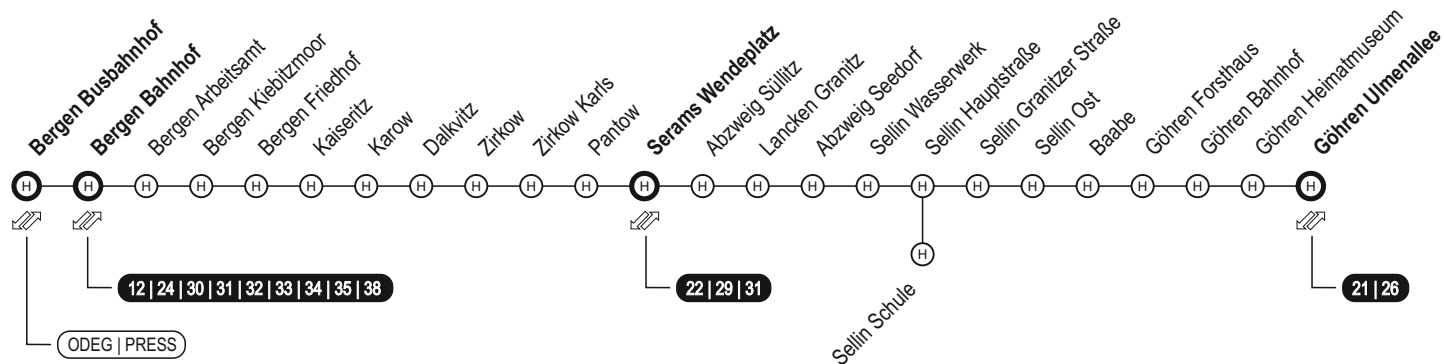

## 20 Bergen - Serams Wendepplatz - Göhren

**Serams Wendepplatz**  - Umstieg zu den Linien 22, 29 und 31 - Bitte beachten Sie diesbezüglich die Fahrpläne der genannten Linien

**Göhrn Heimatmuseum**  - Umstieg zur Linie 21 - Bitte beachten Sie diesbezüglich den Fahrplan der genannten Linie

**Serams Wendepplatz**  - Umstieg zu den Linien 22, 29 und 31 - Bitte beachten Sie diesbezüglich die Fahrpläne der genannten Linien

**Göhren Heimatmuseum**  - Umstieg von Linie 21 - Bitte beachten Sie diesbezüglich den Fahrplan der genannten Linie