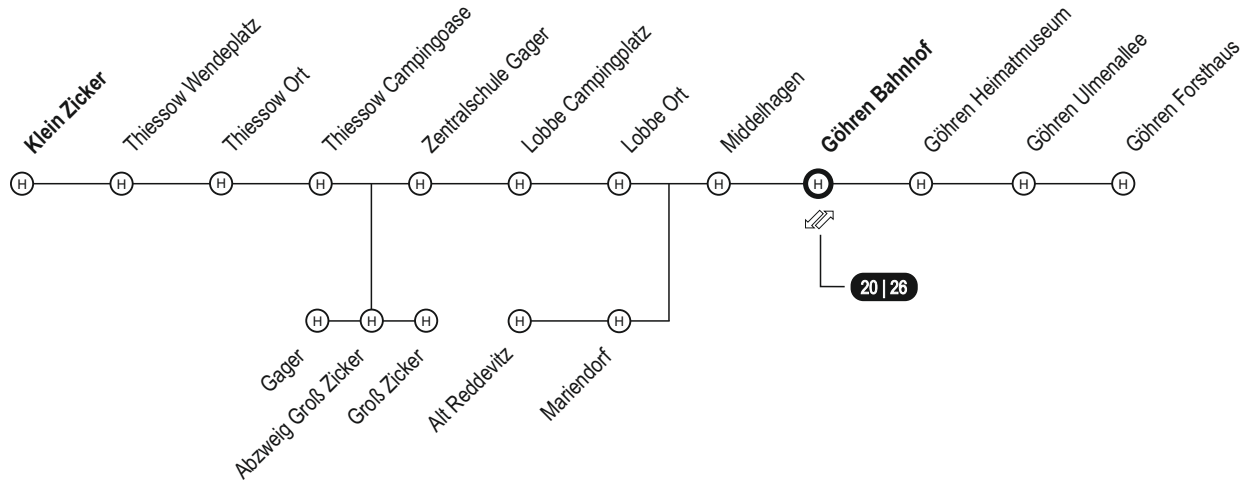

21 Klein Zicker - Göhren

21 Klein Zicker - Göhren

Haltestellen	Montag bis Freitag																				
		F	S	S	F					S	F		S	F							
Information zur Fahrt																					
Fußnoten				Rad A	Rad A															Rad A	
Klein Zicker ab	06:05	06:38	06:38	07:30	07:31	08:46	09:40	10:46	11:40	12:37	12:46	13:49	14:46	14:46	15:46	16:46	17:46	18:53	19:49	20:46	
Thiessow Wendeplatz	06:07	06:41	06:41	07:33	07:34	08:49	09:43	10:49	11:43	12:40	12:49	13:52	14:49	14:49	15:49	16:49	17:49	18:56	19:52	20:49	
Thiessow Ort	06:08	06:43	06:43	07:35	07:36	08:51	09:45	10:51	11:45	12:42	12:51	13:54	14:51	14:51	15:51	16:51	17:51	18:58	19:54	20:51	
Thiessow Campingoaase	06:10	06:45	06:45	07:37	07:38	08:53	09:47	10:53	11:47	12:44	12:53	13:56	14:53	14:53	15:53	16:53	17:53	19:00	19:56	20:53	
Zentralschule Gager		06:50	06:50	07:42	07:43	08:58	09:52	10:58	11:52	12:49	12:58	14:01	14:58	14:58	15:58	16:58	17:58	19:05	20:01	20:58	
Groß Zicker	06:13	06:53	06:53	07:45	07:46	09:01		11:01		12:52	13:01		15:01	15:01	16:01		18:01	19:08		21:01	
Abzweig Groß Zicker	06:15	06:55	06:55	07:47	07:48	09:03	09:53	11:03	11:53	12:54	13:03		15:03	15:03	16:03		18:03	19:10		21:03	
Gager	06:18	06:58	06:58	07:50	07:51	09:06	09:56	11:06	11:56	12:57	13:06		15:06	15:06	16:06		18:06	19:13		21:06	
Abzweig Groß Zicker	06:21	07:01	07:01	07:53	07:54	09:09	09:59	11:09	11:59	13:00	13:09		15:09	15:09	16:09		18:09	19:16		21:09	
Zentralschule Gager	06:23	07:03	07:03	07:55	07:56	09:11	10:01	11:11	12:01	13:02	13:11		15:11	15:11	16:11		18:11	19:18		21:11	
Lobbe Campingplatz	06:25	07:06	07:06	07:58	07:59	09:14	10:04	11:14	12:04	13:05	13:14	14:04	15:14	15:14	16:14	17:01	18:14	19:21	20:04	21:14	
Lobbe Ort	06:26	07:08	07:08	08:00	08:01	09:16	10:06	11:16	12:06	13:07	13:16	14:06	15:16	15:16	16:16	17:03	18:16	19:23	20:06	21:16	
Middelhagen		07:12	07:12	08:04	08:05		10:10		12:10	13:11		14:10				17:07			20:10		
Middelhagen						09:20		11:20			13:20		15:20	15:20	16:20		18:20	19:27		21:20	
Mariendorf	06:28	07:15	07:15	08:07	08:08		10:13		12:13	13:14		14:13				17:10			20:13		
Alt Reddevitz	06:30	07:17	07:17	08:09	08:10		10:15		12:15	13:16		14:15				17:12			20:15		
Mariendorf	06:32	07:19	07:19	08:11	08:12		10:17		12:17	13:18		14:17				17:14			20:17		
Middelhagen	06:35	07:22	07:22	08:14	08:15		10:20		12:20	13:21		14:20				17:17			20:20		
Göhren Forsthaus		07:28	07:28	08:20	08:21	09:26	10:26	11:26	12:26	13:27	13:26	14:26	15:26	15:26	16:26	17:23	18:26	19:33	20:26	21:26	
Göhren Heimatmuseum 		07:30			08:23	09:28	10:28	11:28	12:28		13:28	14:28		15:28	16:28	17:25	18:28	19:35	20:28	21:28	
Göhren Ulmenallee			07:30	08:22						13:29			15:28								
Göhren Heimatmuseum 			07:31	08:23						13:30			15:29								
Baabe	06:40																				
Serams Wendeplatz an	06:51																				