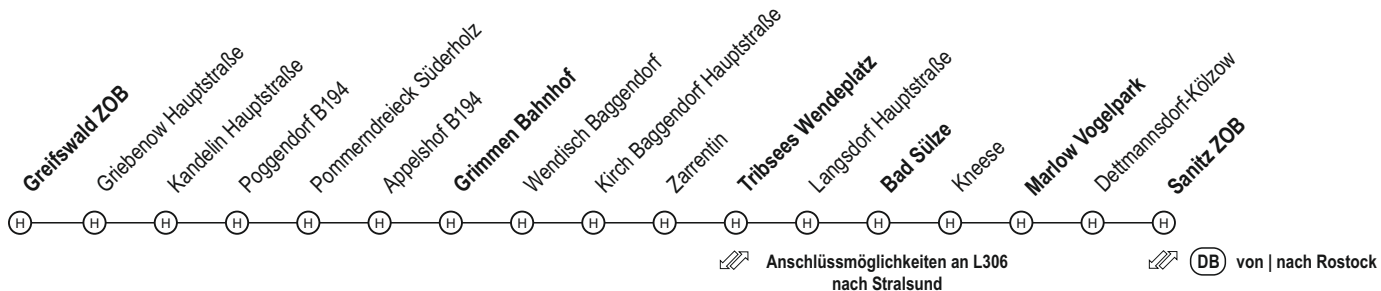

320 Greifswald - Grimmen - Tribsees - Bad Sülze - Marlow - Sanitz

Bitte beachten Sie, dass dies eine vereinfachte und reduzierte Darstellung der Linienführung ist. Die exakten Fahrtverläufe der einzelnen Fahrten können Sie den folgenden Tabellen entnehmen.

REGIO - Regibus MV Sanitz - Marlow - Bad Sülze - Tribsees - Grimmen - Greifswald